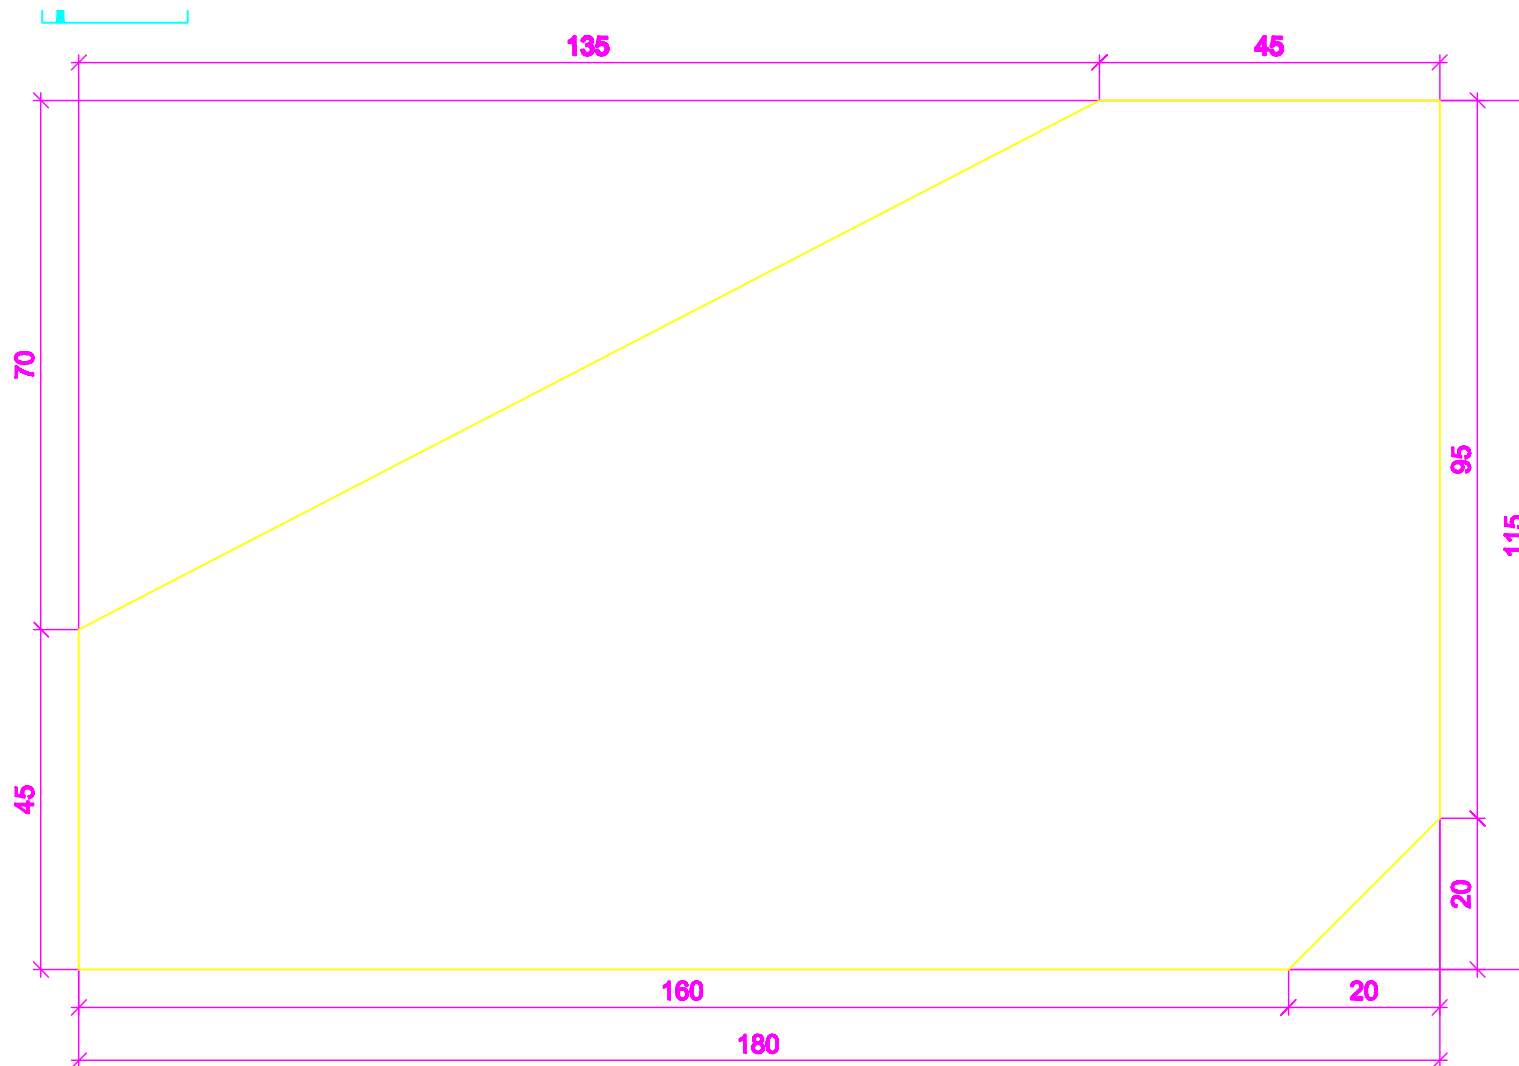

S235JRG2 - 1:1

PROFESIONAL
PROIECT BRASOV

DETALII ELEMENTE INDIVIDUALE

Antreprenor :

Desenat : *ing. C-tin Hrimiuc*

Verificat : *ing. Dorel Mitrofan*

Data : 12/9/2014

Beneficiar : SC CONCEPT 3T

Proiect : *Grinzi principale*

Nr. proiect : PP2014 11- 002

Material : *S235JRG2*

Scara : 1:1

Pozitie : p13

Revizie : 0

Nr. plansa : 12

Qty

In ass.

4

A109